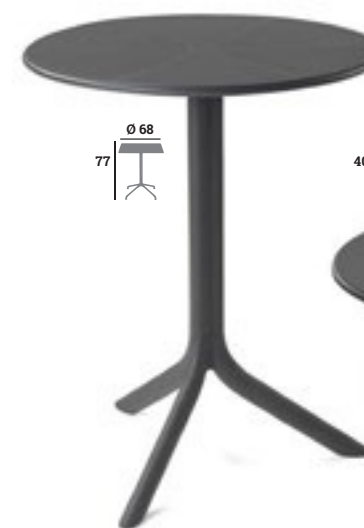

MARSALA
réf. 201978

TAUPE
réf. 201976

EMILY LOUNGE

89,00 €

Fauteuil, polypropylène. Colisage : 20

NOIR
réf. 198229

VERT OLIVE
réf. 198230

MARSALA
réf. 198231

72,00 €

SPRITZ

Table, polypropylène,
2 hauteurs possibles

ANTHRACITE
réf. 191196

NOUVEAU 25

PORTO 84,00 €

Polypropylène noir.

NOIR
réf. 201988