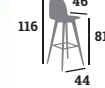

Tabouret, assise
garnie ébène,
dossier et piètement
hêtre teinté naturel

réf. 196838

145,00 €

SUZY

Acier verni brut / Hêtre plaqué

réf. 182781

77,00 €

réf. 182783