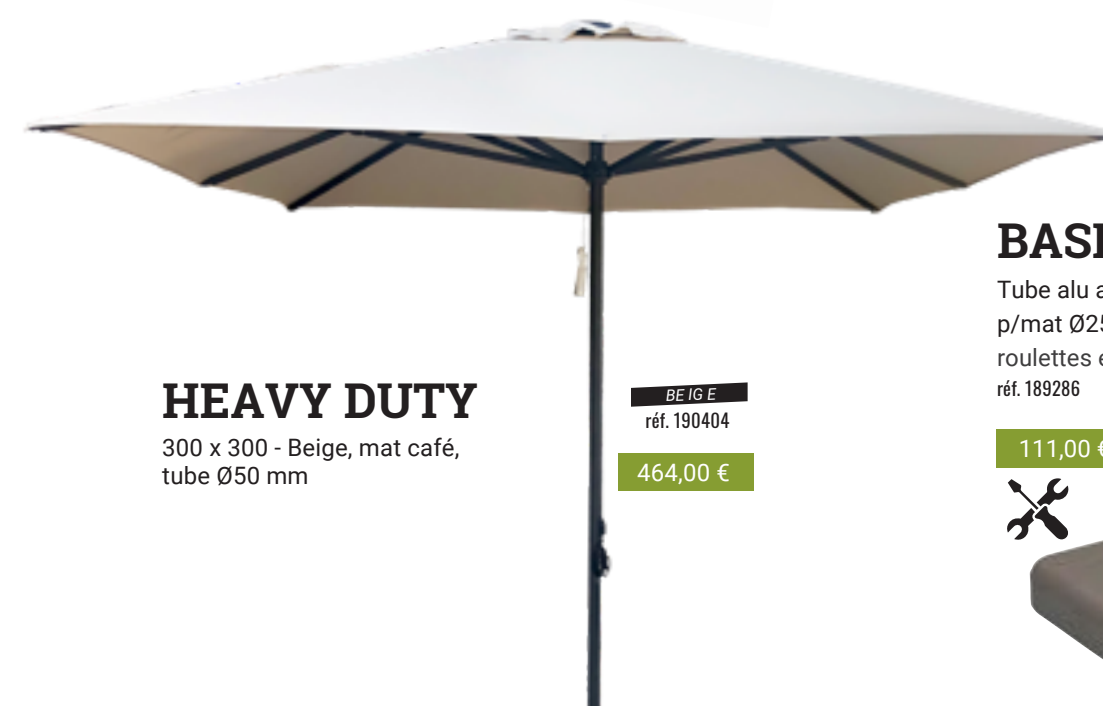

BASE 28 Kg

Tube alu blanc
p/mat Ø26-44 mm,
roulettes et poignée
réf. 190950

85,00 €