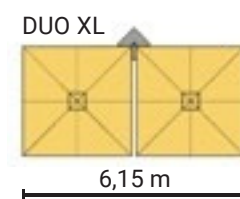

PARASOL P6 DUO ET QUATTRO WHITE SAND

PARASOL P6 DUO-2,50X2,50 M-ECRU WHITE SAND EXTRA-ZIP	174 6 24	2 660,00
PARASOL P6 QUATTRO-2,50X2,50 M-ECRU WHITE SAND EXTRA-ZIP	174636	4 960,00
PARASOL P6 DUO XL-3,00X3,00 M-ECRU WHITE SAND EXTRA-ZIP	174628	3 160,00
PARASOL P6 QUATTRO XL-3,00X3,00 M-ECRU WHITE SAND EXTRA-ZIP	174640	5 960,00
HOUSSE DE PROTECTION DELUXE GRISE-P6 DUO 2.5 M	174 6 13	240,00
HOUSSE DE PROTECTION DELUXE GRISE-P6 TRIO/QUATTRO 2.5 M	174 6 15	300,00
HOUSSE DE PROTECTION DELUXE GRISE-P6 DUO XL 3 M	174 6 14	285,00
HOUSSE DE PROTECTION DELUXE GRISE-P6 TRIO/QUATTRO XL	174 6 16	365,00
PIED A SCELLER REGLABLE ORIENTABLE SUR 15°	174661	300,00
PLAQUE GALVA SOL PLATE 70X70CM	13 9 424	575,00
1/2 PLAQUE GALVA PLATE 50X70CM	185634	515,00
SOCLE ACIER GALVANISE COMPLET 80X80XH12CM POUR 12 DALLES 40X40CM (LIVRÉ SANS DALLES)	198709	686,00
SOCLE ACIER GALVANISE COMPLET + COUVERCLE ALU GRIS RAL 9007 - 80X80XH12CM (LIVRÉ SANS DALLES)	198669	950,00
SOCLE ACIER GALVA 100X100XH10 POUR 8 DALLES 50X50CM (LIVRÉ SANS DALLES)	189152	756,00
SOCLE ACIER GALVANISE+TUBE+COUVERCLE GRIS COMPLET 100X100XH.10CM	195005	1040,00
KIT DE REPARATION POUR TOILE PARASOL P6	159170	30,00