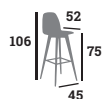

82,00 €

TABOURET H75
réf. 189315

JOKO

Polypropylène