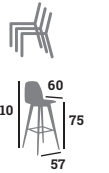

WILLOW 99,00 €
Chaise, tressage nylon naturel/
bamboo, structure aluminium
Colisage : 8

OXFORD 99,00 €
Chaise, tressage corde nylon,
structure aluminium
Colisage : 26

99,00 € **PARIS 10**
Structure aluminium bambou look /
Textilène Beige-crème
51x64x82
Poids : 4 kgs

MALINDI 109,00 €
Chaise, aluminium,
assise et dossier
corde polyester
Colisage : 11

ARUSHA 139,00 €
Fauteuil, assise et dossier corde
de polyester, aluminium
Colisage : 12

NOUVEAU 25 265,00 €
Fauteuil lounge, assise et dossier
corde de polyester, aluminium

NOUVEAU 25 238,00 €
Table basse oblongue, aluminium
bamboo

169,00 € **MALINDI**
Tabouret, aluminium
noir / assise et
dossier corde
polyester beige
Colisage : 4