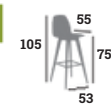

EMILY

Chaise, polypropylène
Colisage : 24

NOIR
réf. 194809

VERT OLIVE
réf. 194810

MARSALA
réf. 194811

62,00 €

EMILY

Fauteuil, polypropylène
Colisage : 24

NOIR
réf. 194815

VERT OLIVE
réf. 194816

MARSALA
réf. 194817

EMILY

84,00 €

Tabouret H75, polypropylène
Colisage : 22

NOIR
réf. 198269

VERT OLIVE
réf. 201973

MARSALA
réf. 201974

TAUPE
réf. 202075

NOUVEAU 25

EMILY

82,00 €

Tabouret H65, polypropylène
Colisage : 22

NOIR
réf. 201975

VERT OLIVE
réf. 201977