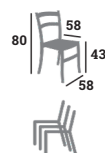

72,00 €

SPRITZ

Table, polypropylène,
2 hauteurs possibles

ANTHRACITE
réf. 191196

NOUVEAU 25

PORTO 84,00 €

Polypropylène noir.

NOIR
réf. 201988