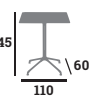

BAMBOO
réf. 200440

169,00 € **MALINDI**
Tabouret, aluminium
noir / assise et
dossier corde
polyester beige
Colisage : 4