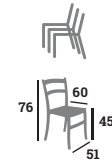

VERT OLIVE / ANTHRACITE
réf. 198475

NATUREL / BAMBOO
réf. 198477

99,00 € **PARIS 10**
Structure aluminium bambou look /
Textilène Beige-crème
51x64x82
Poids : 4 kgs

NOUVEAU 25
réf. AG1024

MALINDI 109,00 €
Chaise, aluminium,
assise et dossier
corde polyester
Colisage : 11