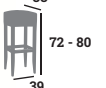

réf. 182782

128,00 €