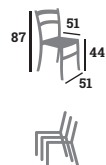

CRUZ

Polypropylène. Colisage chaise : 14 / Tabouret : 4

53,00 €

NOIR
réf. 189313