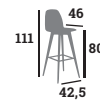

GROSEILLE
réf. 160397

TAUPE
réf. 173245

CHOCOLAT
réf. 160396

EBÈNE
réf. 160395

LUIGI

139,00 €

Hêtre teinté/Tissu enduit

EBÈNE
réf. 174820