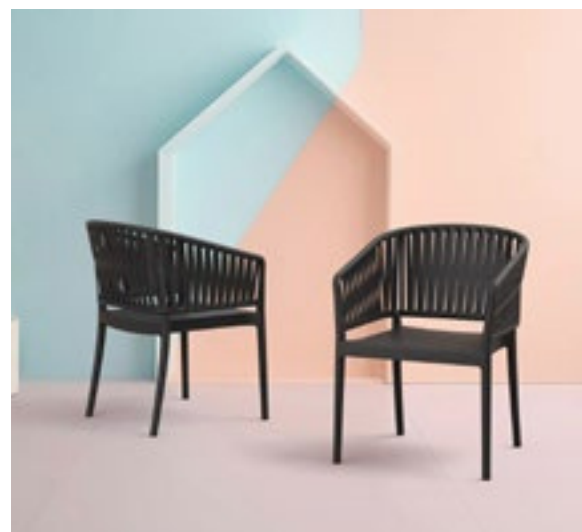

NOUVEAU 25

PORTO 84,00 €

Polypropylène noir.